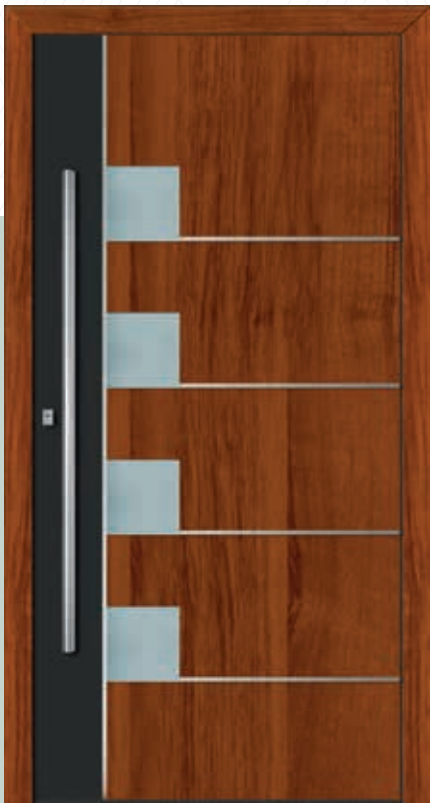

Farbe: RAL 9016

Glas: mattiert

› Modell **1035**

Außenseite: gefräst mit Inox-Intarsien

Innenseite: Inox-Verglasungsrahmen

Farbe: Holzfurnier 49252 – Winchester
+ Applikation RAL 9005

Glas: mattiert

› Modell **1036**