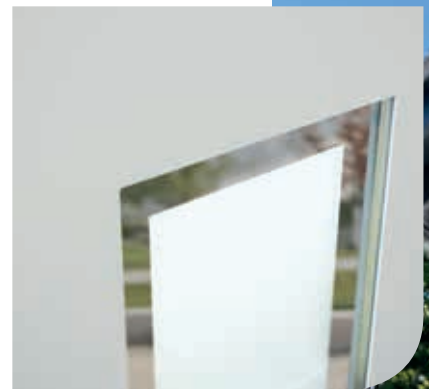

CLASSIC

› Modell **1020**

Außenseite: gefräst mit Inox-Intarsien

Innenseite: Inox-Verglasungsrahmen

Farbe: RAL 7038

Glas: Float mit sandgestrahltem Motiv

NEUE IDEEN

FUNKTIONALITÄT