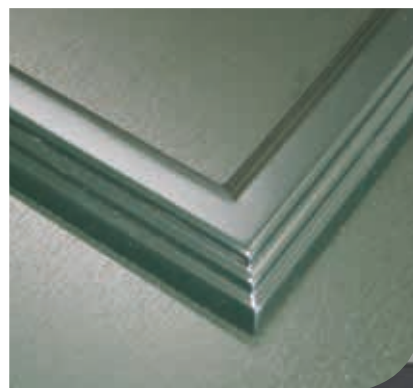

CLASSIC

Modell 1035

Modell 1036

- reiche Farbgebung
- Edelstahl-Intarsien bündig mit der Platte
- optimale Energieeffizienz
- hohe Konstruktionsqualität

› Modell **420**

Farbe: RAL 9016

Glas: Float mit sandgestrahltem Motiv