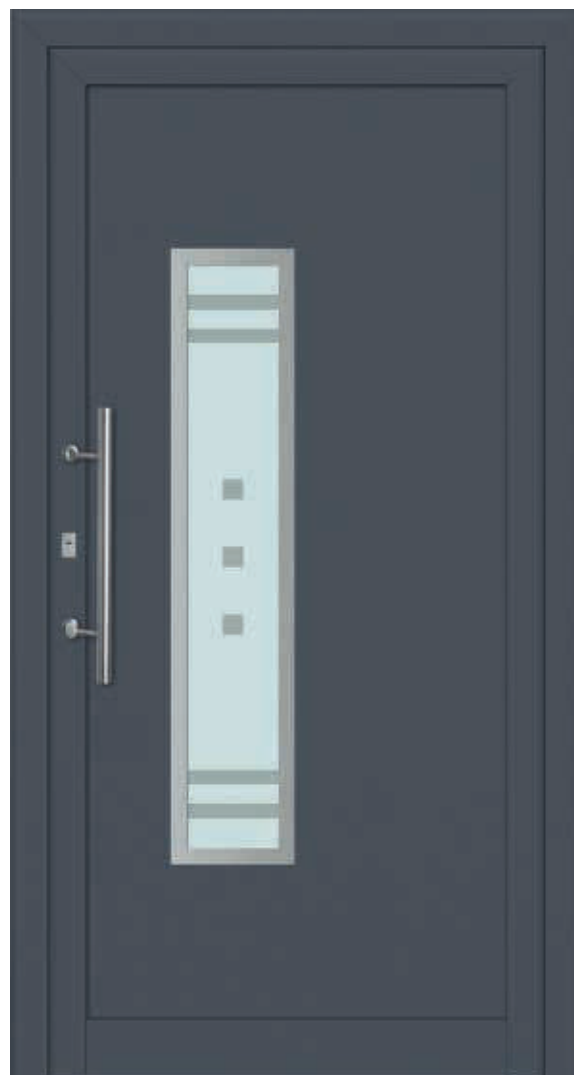

› Modell **02-14**

Inox-Rahmen beidseitig

Farbe: RAL 7016

Glas: Float mit sandgestrahltem Motiv