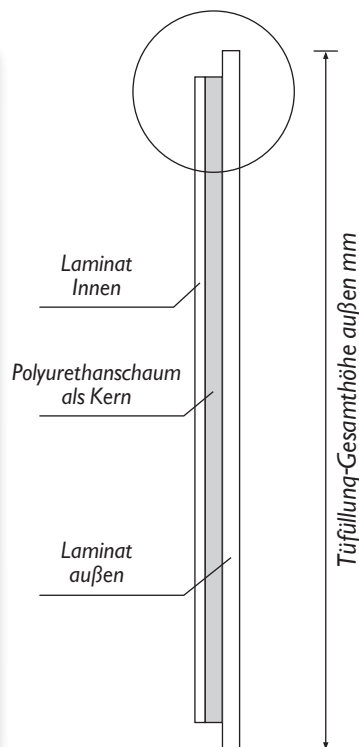

› Füllungen
beidseitige
Aufsatzfüllungen:

der Flügel
ist unsichtbar

› Füllungen
Einsatzfüllung:

der Flügel ist von
innen und außen
sichtbar

Die Türfüllung ist ein Paneel aus laminierten Platten oder Aluminium und Polyurethanschaum. Dieses Paneel bestimmt den einzigartigen Charakter Ihrer Eingangstür. Türfüllungen können in einer Einsatz- oder Aufsatzversion hergestellt werden, mit verschiedenen Rahmen, Intarsien, Ausschnitten, Verglasungen, in jeder beliebigen Farbe verziert werden.

FROHMASCO verfügt über einen Maschinenpark der neuesten Generation, der alle Arten von Modifikationen erlaubt - entsprechend den individuellen Kundenprojekten.

> Querschnitt der Türfüllung

› Modell **15***