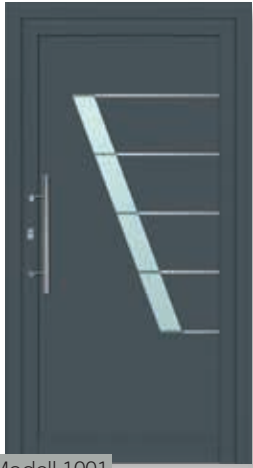

NEUE IDEEN

Modell 1001