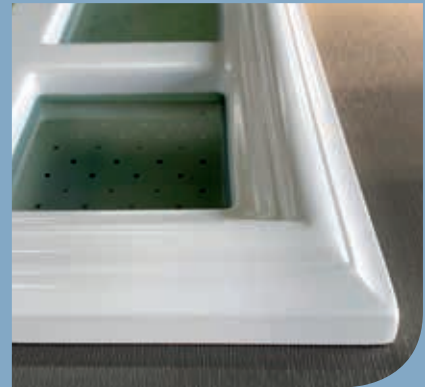

Die Türfüllungen der **Serie CLASSIC** können für zwei Türsysteme hergestellt werden:

- als Einsatzfüllung
- als einseitige Aufsatzfüllung
- als beidseitige Aufsatzfüllungen

› Modell **100**

Farbe: RAL 9016

Ornamentrahmen: RAL 5005

- ORNAMENTRAHMEN AUS POLYESTER, DIE DEN HÄRTESTEN WITTERUNGSBEDINGUNGEN STANDHALTEN
- ORNAMENTRAHMEN LACKIERT IN BELIEBIGER FARBE RAL
- ORNAMENTRAHMEN IN HOLZÄHNLICHEN FARBEN

CLASSIC