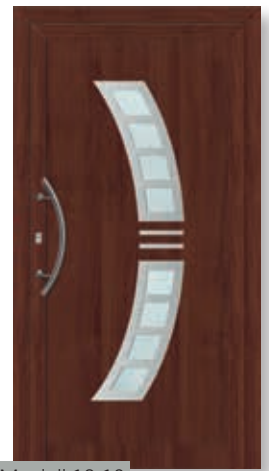

Modell 10-13