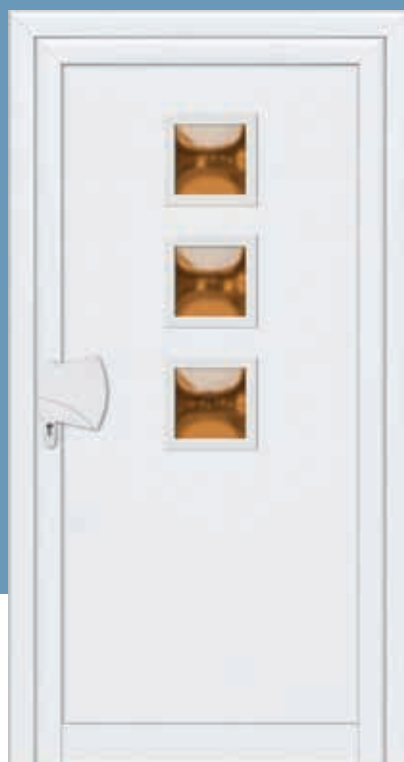

› Modell **520***

Farbe: RAL 9016

Glas: Antisol bronze gewölbt