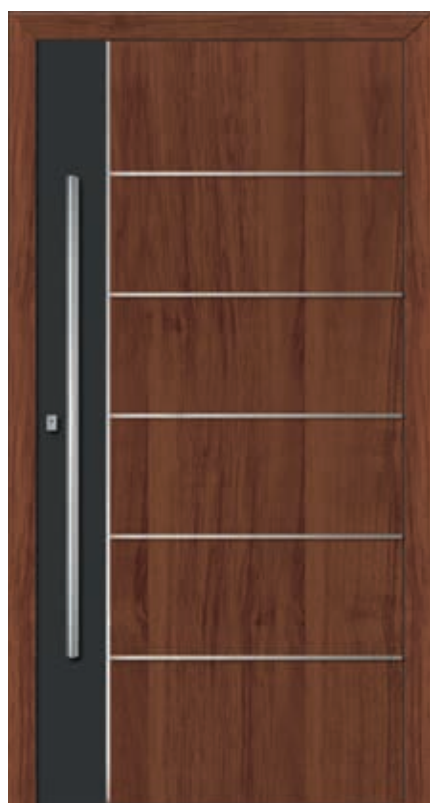

› Modell **1033**

Gefräste Platte mit Inox-Intarsien
nur auf der Außenseite

Farbe: RAL 7016 + Kunststoffurnier 2178007
– Walnuss