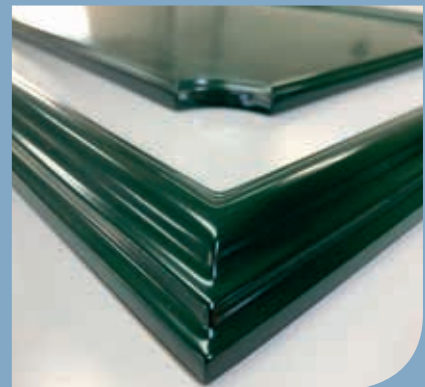

Ornamentrahmen: RAL 5005

- ORNAMENTRAHMEN AUS POLYESTER, DIE DEN HÄRTESTEN WITTERUNGSBEDINGUNGEN STANDHALTEN
- ORNAMENTRAHMEN LACKIERT IN BELIEBIGER FARBE RAL
- ORNAMENTRAHMEN IN HOLZÄHNLICHEN FARBEN

CLASSIC