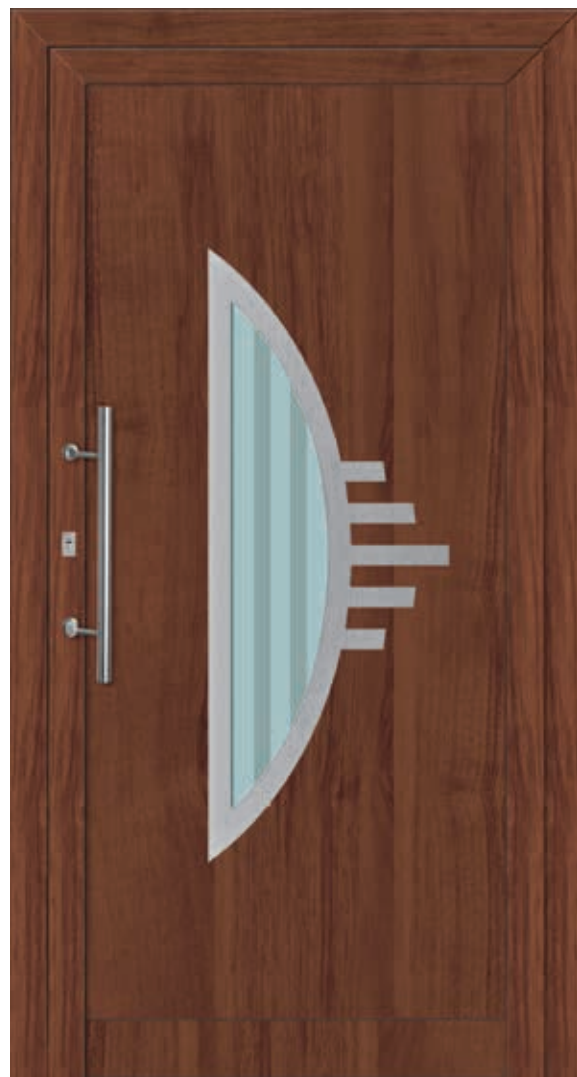

› Modell **01-11**

Inox-Rahmen beidseitig

Farbe: Renolit Nr. 2178007 - Nussbaum

Glas: Float mit sandgestrahltem Motiv