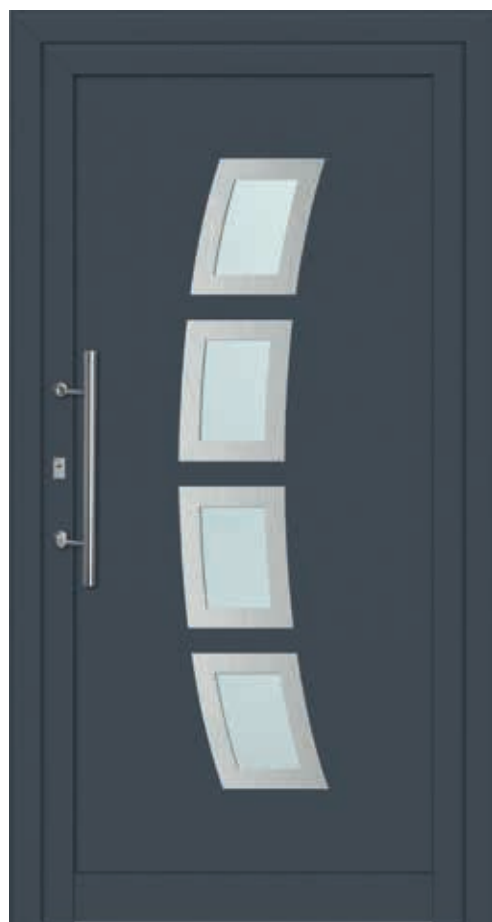

ELEGANZ

› Modell **10-13**

Inox-Rahmen beidseitig

INOX- Applikationen nur auf der Außenseite

Farbe: Renolit Nr. 2097013 - Mahagoni

Glas: mattiert

› Modell **10-14**

Inox-Rahmen beidseitig