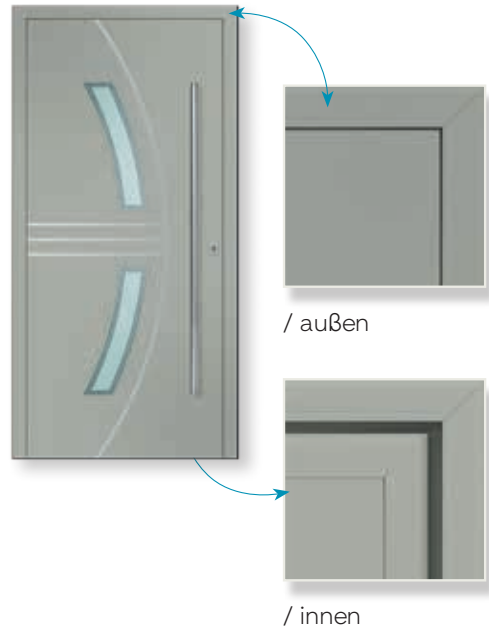

FROHMASCO

TÜRFÜLLUNGEN AUS KUNSTSTOFF UND ALUMINIUM

TÜRFÜLLUNGEN

SERIE	
ELEGANZ	... 4
FUNKTIONALITÄT	... 22
MODERNITÄT	... 32
NEUE IDEEN	... 48
CLASSIC	... 66

› Füllungen
einseitige
Aufsatzfüllung:

der Flügel ist
nur von innen
sichtbar

› Füllungen
beidseitige
Aufsatzfüllungen:

der Flügel
ist unsichtbar

› Füllungen
Einsatzfüllung:

der Flügel ist von
innen und außen
sichtbar

Die Türfüllung ist ein Paneel aus laminierten Platten oder Aluminium und Polyurethanschaum. Dieses Paneel bestimmt den einzigartigen Charakter Ihrer Eingangstür. Türfüllungen können in einer Einsatz- oder Aufsatzversion hergestellt werden, mit verschiedenen Rahmen, Intarsien, Ausschnitten, Verglasungen, in jeder beliebigen Farbe verziert werden.